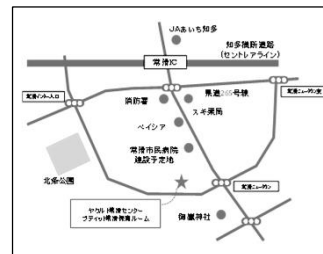

### さるびあ保育ルーム

☎ 0566-77-8960

安城市古井町北芝崎7-1  
ヤクルトさるびあセンター2F

### 常滑保育ルーム

☎ 0569-34-8965

常滑市飛香台7丁目3-13  
ヤクルト常滑センター併設