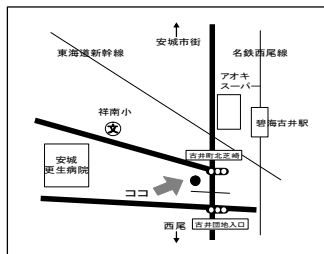

### さるびあ保育ルーム

☎ 0566-77-8960

安城市古井町北芝崎7-1  
ヤクルトさるびあセンター2F